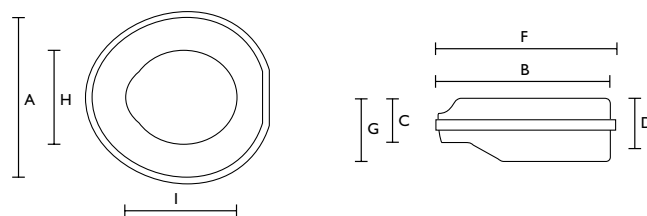

Invacare H301