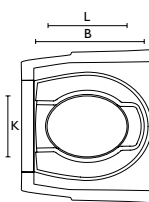

3 altezze

in 1!

Rialzo WC regolabile in altezza (60, 100, 150 mm). Disponibile con o senza braccioli ribaltabili. L'installazione, che richiede la rimozione della tavoletta copri WC, garantisce la massima sicurezza e stabilità.

Codici prodotto

AT 900 con braccioli 10128-10

AT 900 senza braccioli 10129-10

Caratteristiche tecniche

Codici prodotto	Aquatec 900	Aquatec 90000
Rialzo WC c/braccioli	10128-10	8.31.101 (altezza 100 mm) 8.31.111 (altezza 60 mm) 8.31.121 (altezza 20 mm)
Rialzo WC s/braccioli	10129-10	

Dimensioni		
Larghezza	360 mm (A)	365 mm (A)
Profondità	425 mm (B)	390 mm (B)
Altezza 1	60 mm (C)	20 / 60 / 100 mm (C)
Altezza 2	100 mm (D)	-
Altezza 3	150 mm (E)	-
Larghezza c/braccioli	590 mm (F)	540 mm (D)
Larghezza s/larghezza	430 mm (G)	380 mm (E)
Profondità totale	490 mm (H)	475 mm (F)
Altezza totale	-	-
Altezza totale c/braccioli	380 mm (I)	230 / 270 / 310 mm (G)
Altezza totale s/braccioli	180 mm (J)	30 / 70 / 110 mm (H)
Altezza, dalla seduta fino ai braccioli	200 mm (K)	200 mm (I)
Larghezza tra i braccioli	510 mm (L)	450 mm (J)
Larghezza dei para-spruzzi	205 mm (M)	-
Profondità dei para-spruzzi	260 mm (N)	-
Larghezza foro	225 mm (O)	205 mm (K)
Profondità foro	285 mm (P)	275 mm (L)
Lunghezza, posizione 1	420 mm (Q)	-
Lunghezza, posizione 2	440 mm (R)	-

Rialzo WC disponibile in 3 diverse altezze, con o senza braccioli ribaltabili. Semplice da assemblare e installare (viene fissato al WC di casa tramite due viti in acciaio anticorrosione), e composto da parti in plastica resistente facili da pulire. Dimensioni del foro interno 205 x 270mm (LxP). **Ideale per WC sospesi.**

Codici prodotto

AT90000 100 mm con braccioli 8.31.101

AT90000 60 mm con braccioli 8.31.111

AT90000 20 mm con braccioli 8.31.121

AT90000 100 mm senza braccioli 8.31.001

AT90000 60 mm senza braccioli 8.31.011