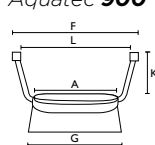

Aquatec 90000

Rialzo WC disponibile in 3 diverse altezze, con o senza braccioli ribaltabili. Semplice da assemblare e installare (viene fissato al WC di casa tramite due viti in acciaio anticorrosione), e composto da parti in plastica resistente facili da pulire. Dimensioni del foro interno 205 x 270mm (LxP). **Ideale per WC sospesi.**

AT90000 20 mm senza braccioli 8.31.021

Aquatec 90000

Braccioli ribaltabili.

Sistema di aggancio

Altre informazioni	Aquatec 900	Aquatec 90000
Peso	-	-
Peso c/braccioli	5.0 Kg	4.4 Kg (SH:100 mm) 4 Kg (SH:60 mm) 3.6 Kg (SH:20 mm)
Peso s/braccioli	2.7 Kg	-
Portata	120 Kg	150 Kg
Colore	Bianco	Bianco

Aquatec 900

Aquatec 90000

Invacare Adeo C407A

Supporto water in alluminio anodizzato anti corrosione.

- Regolabile in altezza
- Braccioli larghi per un maggiore comfort
- Può essere utilizzato abbinato con un rialzo per il bagno

Invacare Izzo H340

Rialzo stabilizzante per WC con telaio verniciato epossidico per una maggiore resistenza alla corrosione.

- **Braccioli ribaltabili**
- Schienale estraibile
- Regolabile in altezza da 450 mm a 550 mm
- Diametro secchio: esterno 315mm, interno 260mm