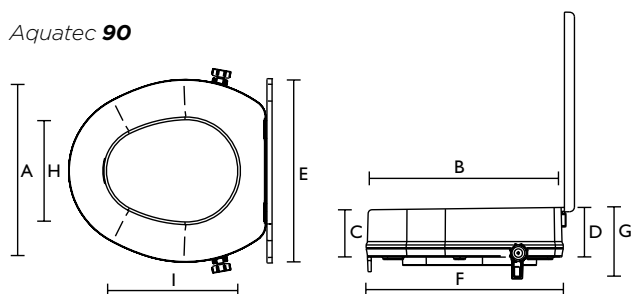

Aquatec 90

	<i>Finesse</i>	<i>Maris</i>	1470915	1470914	10128-10	10129-10	90000
Codice NT					09.12.24.003		
Nr. Repertorio DM	200958/R	112649/R	110831/R	110831/R	171136/R	171136/R	243315/R
Portata massima (Kg)	130	135	225	225	120	120	150