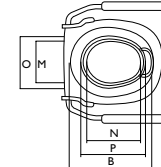

Altre informazioni	Aquatec 900	Aquatec 90000
Peso	-	-
Peso c/braccioli	5.0 Kg	4.4 Kg (SH:100 mm) 4 Kg (SH:60 mm) 3.6 Kg (SH:20 mm)
Peso s/braccioli	2.7 Kg	-
Portata	120 Kg	150 Kg
Colore	Bianco	Bianco

Aquatec 900