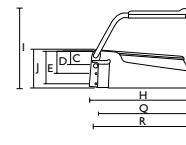

Altre informazioni	Aquatec 900	Aquatec 90000
Peso	-	-
Peso c/braccioli	5.0 Kg	4.4 Kg (SH:100 mm) 4 Kg (SH:60 mm) 3.6 Kg (SH:20 mm)
Peso s/braccioli	2.7 Kg	-
Portata	120 Kg	150 Kg
Colore	Bianco	Bianco

Aquatec 900