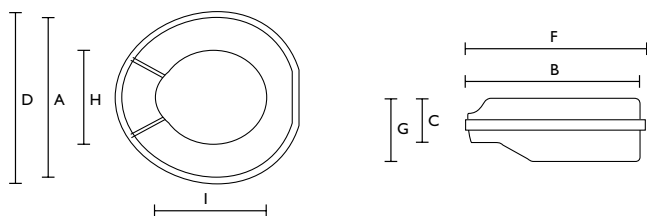

Caratteristiche tecniche

Codici prodotto	<i>Invacare H304 Finesse</i>	<i>Invacare H301 Maris</i>	<i>Aquatec 90</i>
Rialzo WC	1470982	1522262	
Rialzo WC con coperchio			1470914
Rilazo WC senza coperchio			1470915
Dimensioni			
Larghezza	385 mm (A)	365 mm (A)	365 mm (A)
Profondità	430 mm (B)	385 mm (B)	395 mm (B)
Altezza	90 mm (C)	-	-
Altezza anteriore	-	125 mm (C)	105 mm (C)
Altezza posteriore	-	135 mm (D)	115 mm (D)
Larghezza totale	400 mm	380 mm	-
Larghezza totale c/coperchio	-	-	380 mm (E)
Larghezza totale s/coperchio	-	-	375 mm
Profondità totale	435 mm (F)	400 mm (F)	410 mm (F)
Altezza totale	135 mm (G)	185 mm (G)	-
Altezza totale c/coperchio	-	-	135 mm
Altezza totale s/coperchio	-	-	125 mm (G)
Larghezza foro	225 mm (H)	190 mm (H)	210 mm (H)
Profondità foro	275 mm (I)	250 mm (I)	270 mm (I)
Altre informazioni			
Peso	2,2 Kg	0,9 Kg	-
Peso c/coperchio	-	-	1,6 Kg
Peso s/coperchio	-	-	1,1 Kg
Portata	130 Kg	135 Kg	225 Kg!
Colore	Grigio	Bianco	Bianco

Invacare H304