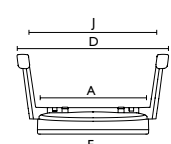

3 altezze

in 1!

Rialzo WC regolabile in altezza (60, 100, 150 mm). Disponibile con o senza braccioli ribaltabili. L'installazione, che richiede la rimozione della tavoletta copri WC, garantisce la massima sicurezza e stabilità.

Codici prodotto

AT 900 con braccioli 10128-10

AT 900 senza braccioli 10129-10

Caratteristiche tecniche

Codici prodotto	Aquatec 900	Aquatec 90000
Rialzo WC c/braccioli	10128-10	8.31.101 (altezza 100 mm) 8.31.111 (altezza 60 mm) 8.31.121 (altezza 20 mm)
Rialzo WC s/braccioli	10129-10	

Dimensioni		
Larghezza	360 mm (A)	365 mm (A)
Profondità	425 mm (B)	390 mm (B)
Altezza 1	60 mm (C)	20 / 60 / 100 mm (C)
Altezza 2	100 mm (D)	-
Altezza 3	150 mm (E)	-
Larghezza c/braccioli	590 mm (F)	540 mm (D)
Larghezza s/larghezza	430 mm (G)	380 mm (E)
Profondità totale	490 mm (H)	475 mm (F)
Altezza totale	-	-
Altezza totale c/braccioli	380 mm (I)	230 / 270 / 310 mm (G)
Altezza totale s/braccioli	180 mm (J)	30 / 70 / 110 mm (H)
Altezza, dalla seduta fino ai braccioli	200 mm (K)	200 mm (I)
Larghezza tra i braccioli	510 mm (L)	450 mm (J)
Larghezza dei para-spruzzi	205 mm (M)	-
Profondità dei para-spruzzi	260 mm (N)	-
Larghezza foro	225 mm (O)	205 mm (K)
Profondità foro	285 mm (P)	275 mm (L)
Lunghezza, posizione 1	420 mm (Q)	-
Lunghezza, posizione 2	440 mm (R)	-

Rialzo WC disponibile in 3 diverse altezze, con o senza braccioli ribaltabili. Semplice da assemblare e installare (viene fissato al WC di casa tramite due viti in acciaio anticorrosione), e composto da parti in plastica resistente facili da pulire. Dimensioni del foro interno 205 x 270mm (LxP). **Ideale per WC sospesi.**

Codici prodotto

AT90000 100 mm con braccioli 8.31.101

AT90000 60 mm con braccioli 8.31.111

AT90000 20 mm con braccioli 8.31.121

AT90000 100 mm senza braccioli 8.31.001

AT90000 60 mm senza braccioli 8.31.011