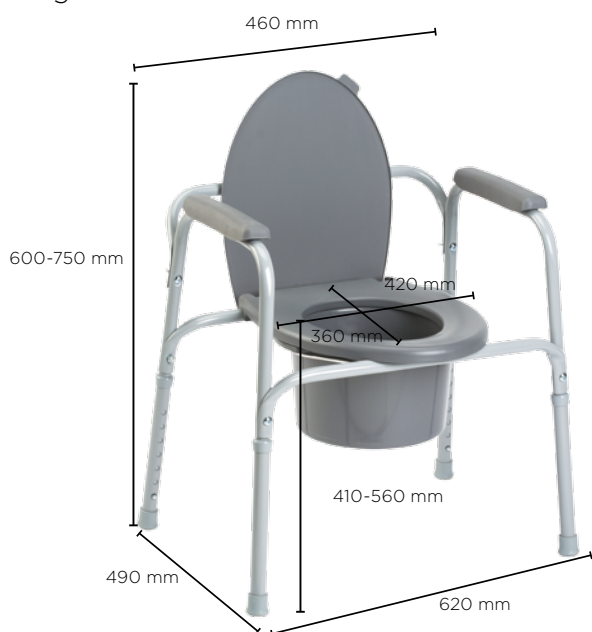

- altezza: 127 mm;
- prese laterali;
- superficie facilmente lavabile;
- larghezza foro: 250 x 190 mm.

Aquatec **90**

Particolare della superficie inferiore antiscivolo

Il rialzo per WC **Aquatec 90** è compatibile con la maggior parte dei WC di casa. Semplice da installare e da fissare grazie al bordo sagomato sul davanti e alle staffe laterali, il rialzo alza il piano seduta di **100 mm**. La sua superficie antiscivolo garantisce stabilità e la solida struttura in ABS riesce a sostenere utenti con un peso fino a **225 Kg**. Disponibile in due versioni: **con o senza coperchio ribaltabile**.

Aquatec 90000

Rialzo WC disponibile in 3 diverse altezze, con o senza braccioli ribaltabili. Semplice da assemblare e installare (viene fissato al WC di casa tramite due viti in acciaio anticorrosione), e composto da parti in plastica resistente facili da pulire. Dimensioni del foro interno 205 x 270mm (LxP). **Ideale per WC sospesi.**

Aquatec 900

Aquatec 90000

Invacare Adeo C407A

Supporto water in alluminio anodizzato anti corrosione.

- Regolabile in altezza
- Braccioli larghi per un maggiore comfort
- Può essere utilizzato abbinato con un rialzo per il bagno

Invacare Izzo H340

Rialzo stabilizzante per WC con telaio verniciato epossidico per una maggiore resistenza alla corrosione.

- **Braccioli ribaltabili**
- Schienale estraibile
- Regolabile in altezza da 450 mm a 550 mm
- Diametro secchio: esterno 315mm, interno 260mm