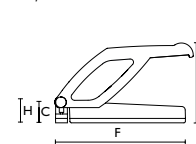

Aquatec 90000